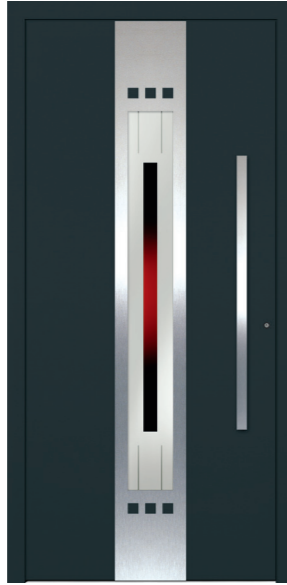

ELVO
Farbe: Acrylcolor RAL7016
Glas: ISO-Klarglas mattiert „Litur“ schwarz/rot
Zubehör: Stoßgriff „Carat“