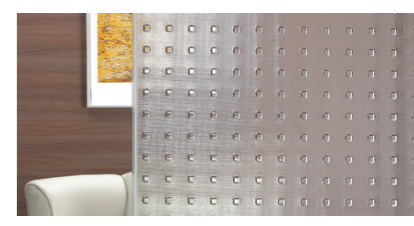

MASTERCARRE WEISS