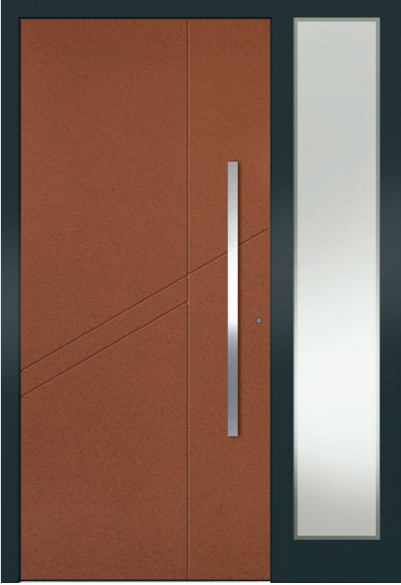

TALOS
Farbe: Rostoptik
Rahmenfarbe Acrylcolor RAL7016
Glas: kein
Zubehör: Stoßgriff „Carat“
Seitenteil: ISO-Klarglas mattiert mit klarem Außenfries